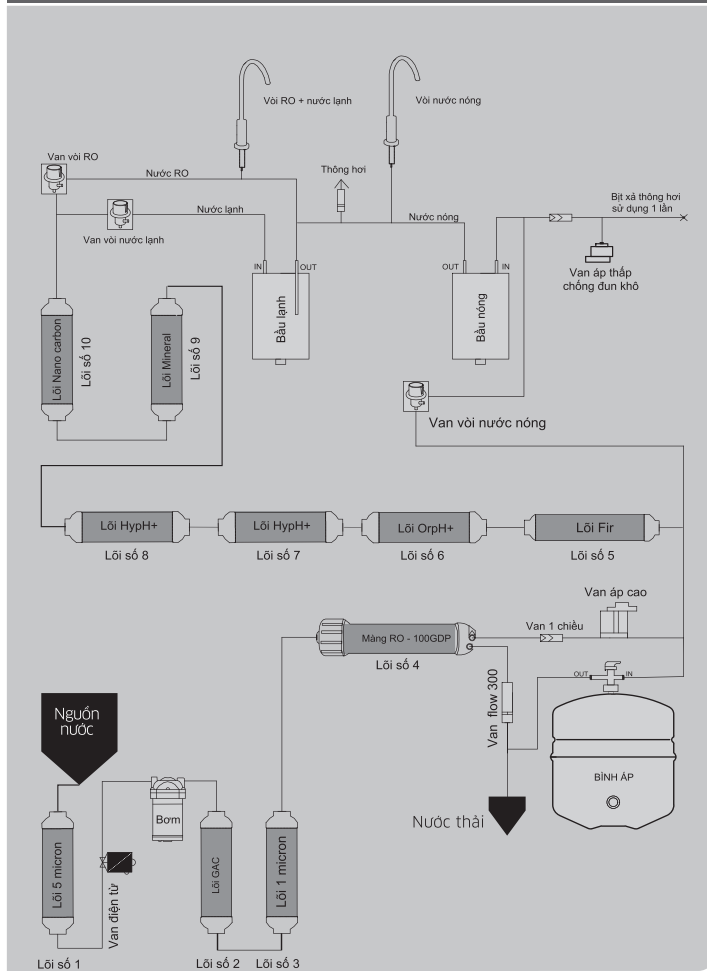

**NƯỚC NÓNG**

Vòi NÓNG

Công tắc xoay chọn chế độ nước Nóng

**NƯỚC RO**

Vòi LẠNH + RO

Công tắc xoay chọn chế độ nước RO

**NƯỚC LẠNH**

Vòi LẠNH

Công tắc xoay chọn chế độ nước Lạnh

**Lấy nước nóng:** Mở công tắc Nước nóng và lấy nước tại vòi Nóng.  
**Lấy nước RO:** Mở công tắc nước RO và lấy nước tại vòi Lạnh + RO.  
**Lấy nước lạnh:** Mở công tắc Nước lạnh và lấy nước tại vòi Lạnh + RO.

**HƯỚNG DẪN ĐÓNG - MỞ CÔNG TẮC LẤY NƯỚC**

Gạt công tắc sang vị trí ngoài cùng bên phải để mở vòi nước  
 Gạt công tắc sang vị trí ngoài cùng bên trái để đóng vòi nước

**Kangaroo**

## 3. SƠ ĐỒ KẾT NỐI ĐƯỜNG NƯỚC

MỌI SỰ CỐ VUI LÒNG  
LIÊN HỆ HOTLINE:  
**1900 5555 66**

Vị trí dán  
TEM SERIAL  
Kt: 25 x 40 (mm)

ĐÈN BÁO	CHỨC NĂNG	MÔ TẢ
	<b>NÓNG</b>	Đèn báo trạng thái đun nước bầu nóng
	<b>CẠN NƯỚC</b>	Đèn báo trạng thái cạn nước bầu nóng
	<b>LẠNH</b>	Đèn báo trạng thái làm lạnh nước